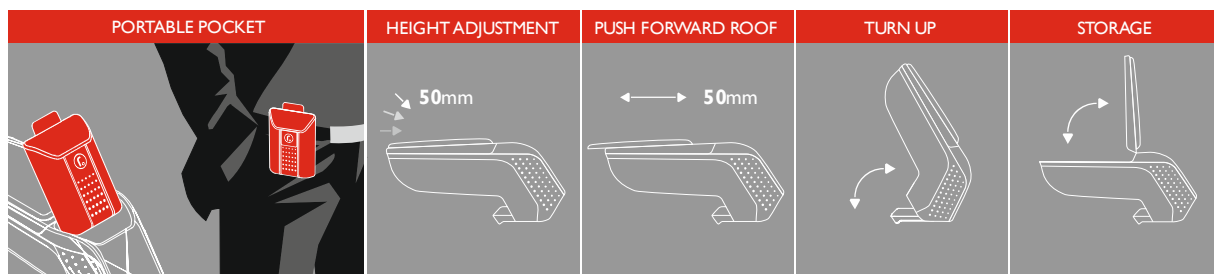

## Selection of ARMSTER 2 armrests

March 2013

Art.Nr.	Art.Nr.	Make	Model	Model Year
 BLACK   BLACK	 BLACK   GREY METAL			
07982-ARM2	07982-01-ARM2	CHEVROLET	Aveo	2006-
09849-ARM2	09849-01-ARM2		Aveo	2011-
09517-ARM2	09517-01-ARM2		Cruze	2009-
09725-ARM2	09725-01-ARM2		Orlando	2010-
09556-ARM2	09556-01*ARM2		Spark	2010-
09562-ARM2	09562-01-ARM2	CITROEN	C3/DS3	2010-
09303-ARM2	09303-01-ARM2		C3 Picasso	2009-
09851-ARM2	09851-01-ARM2		C4	2011-
10113-ARM2	10113-01-ARM2		C-Elysee	2012-
08703-ARM2	08703-01-ARM2	FIAT	500	2008-
07868-ARM2	07868-01-ARM2		Grande Punto	2005-
07868-ARM2	07868-01-ARM2		Linea	2007-
07900-ARM2	07900-01-ARM2		Panda	2003-
07927-ARM2	07921-01-ARM2		Sedici	2006-
10084-ARM2	10084-01-ARM2	FORD	B-MAX	2012-
09872-ARM2	09872-01-ARM2		C-MAX	2010-
05200-ARM2	05200-01-ARM		Fiesta III.	2002-2005.09